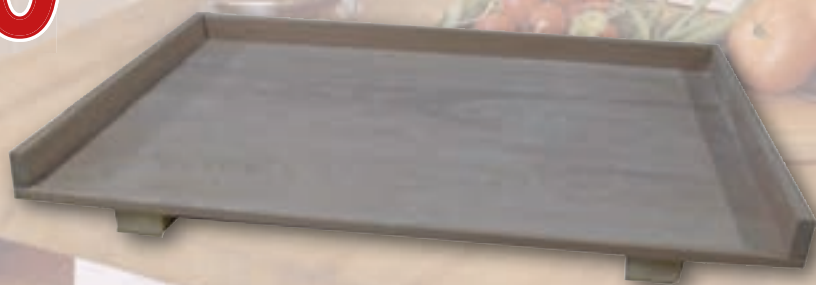

dal 18 Febbraio all' 1 Marzo 2020

Tutto per la casa!

Friggitrice
antiaderente
24 cm

€8,90

Ciotole stuzzichini
varie misure

€0,49

CONTENITORE PER LIEVITAZIONE/
CONTENITORE FRIGO
CON COPERCHIO, LAVABILE IN LAVASTOVIGLIE
RESISTENTE FINO A -20°C,
CONTENUTO: 6 LITRI, DIAM. Ø 32 CM. H.13.5 CM

Ciotola

€7,49

Mattarello Faggio
50 cm

€3,60

Imbuto frittelle inox

€12,90

Sbattitore con ciotola
300w
GIRMI

€35,90

Spianatoia con bordo
85x50 cm

€12,90

5 VELOCITA' + FUNZIONE TURBO
2 COPPIE DI FRUSTE PER MONTARE
ED IMPASTARE
CIOTOLA DA 2,5LT CON ROTAZIONE
AUTOMATICA
TASTO DI ESPULSIONE FRUSTE
ALIMENTAZIONE: AC 230V - 50HZ
POTENZA 300W